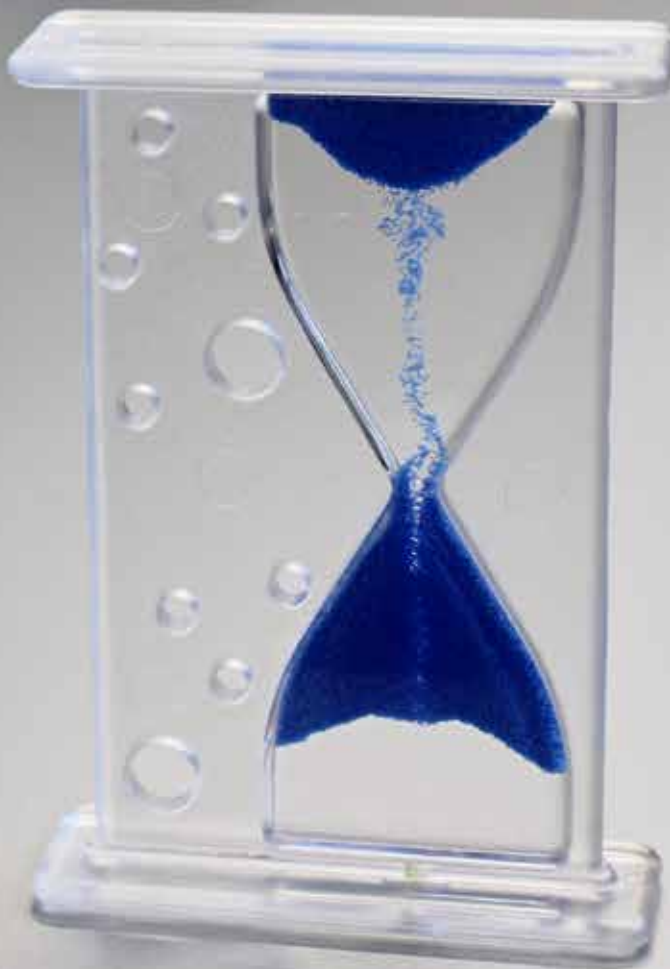

PARADOX I

30051 case blue

30052 case green

standard sand colors

30050 PARADOX I 125 x 85 x 30 mm